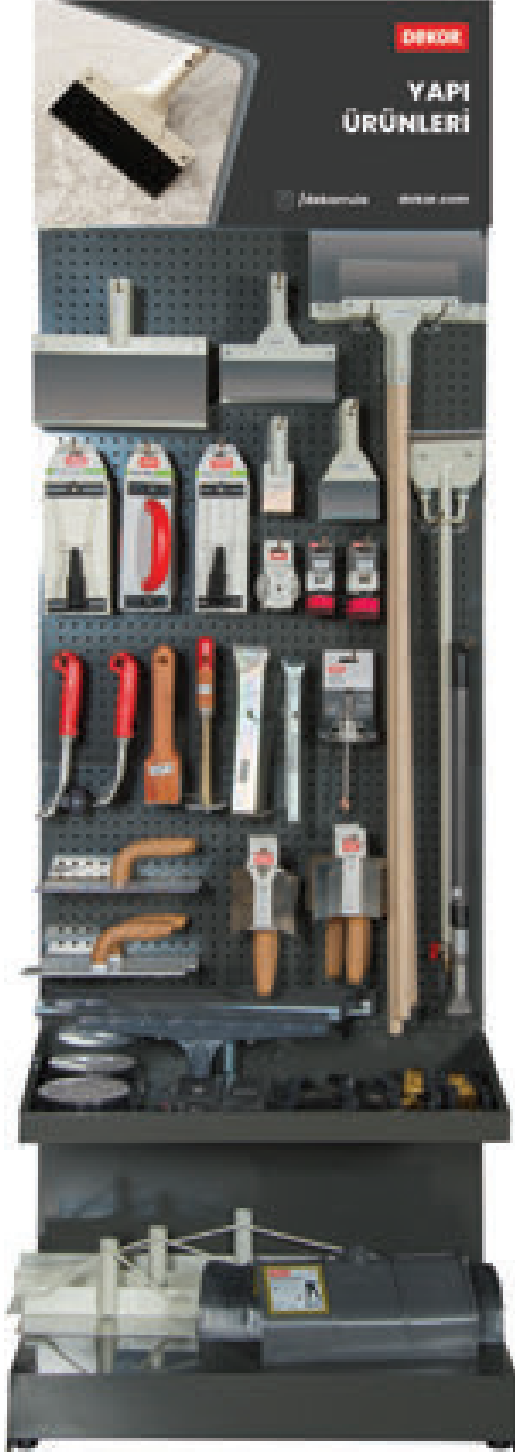

RASPA STANT

9129

Yükseklik: 2,4 m

Genişlik: 80 cm

Derinlik: 54 cm

4 Koli

Toplam 102 ürün

₺ 8.073,00

*Ürünleri sergilemede kullanılan panolar ücretsizdir.

Kod	Ürün	Adet	Toplam Fiyat (₺)
1205	Kazıma Raspa 25 x 30 cm	3	402,30
1203	Kazıma Raspa 21 x 20 cm	3	337,20
1202	Kazıma Raspa 10 x 20 cm	5	455,50
1217	Kazıma Raspa 5 x 16 cm	5	325,00
1236	Kazıma Raspa Ahşap Sırık Sap 20 x 130 cm	2	349,60
1237	Kazıma Raspa Ahşap Sırık Sap 30 x 135 cm	2	417,80
1201	Eğri Raspa 35 x 4 cm	3	176,10
1216	Eğri Raspa 30 x 2 cm (Küçük)	3	139,50
1204	Ahşap Sistre (Çift Ağızlı)	3	178,80
1529	Alüminyum Sistre 4,5 cm	3	162,90
1532	Alüminyum Sistre (Topuzlu) 7 cm	3	215,10
1531	Alüminyum Sistre - Uzatmalı Sap	3	198,90
1211	Üçgen Raspa	3	127,50
1301	Şalamalı Raspa	1	1.296,70
1380	Finisaj Matkap Ucu 4 cm	3	33,00
1381	Finisaj Matkap Ucu 5 cm	3	39,00
73	Şeffaf İpek Siva Malası	2	78,40
1212	Köşe Malası (İç)	3	258,00
1213	Köşe Malası (Dış)	3	258,00
1206	Zımpara Malası (Sabit Başlı)	3	141,30
1207	Zımpara Malası (Oynar Başlı)	3	132,30
1507	Zımpara Malası (Oynar Başlı)	3	150,90
1235	Ergonomik Zımpara Takozu	2	301,00
1540	Strafor Açıcı Panç	6	234,00
1542	Strafor Açıcı Panç 10 mm (Matkap Uçlu)	1	67,00
1543	Strafor Açıcı Panç 10 mm (SDS Plus)	1	89,30
1544	Strafor Açıcı Panç 12 mm (Matkap Uçlu)	1	64,60
1545	Strafor Açıcı Panç 12mm (SDS Plus)	1	88,50
1187	Kaleterasit Malası (Plastik Sap)	2	96,00
1210	Lastik Ağızlı Çekçek (Plastik) 46 cm	1	54,00
1410	Lastik Ağızlı Çekçek (Plastik) 54 cm	1	57,00
1249	Lastik Ağızlı Çekçek (Metal) 40 cm	1	91,00
1250	Lastik Ağızlı Çekçek (Metal) 60 cm	1	106,00
1414	Plastik Gelberi 35 cm	1	40,00
1415	Plastik Gelberi 50 cm	1	50,00
1214	Harç Gelberi 30 cm	1	99,00
1215	Harç Gelberi 50 cm	1	124,00
1530	Harç Gelberi 80 cm	1	159,00
1234	Zımpara Takozu 21 cm	2	129,60
6200	Yumuşak Telli Firça	6	196,80
6201	Sert Telli Firça	6	152,40

Toplam: ₺ 8.073,00