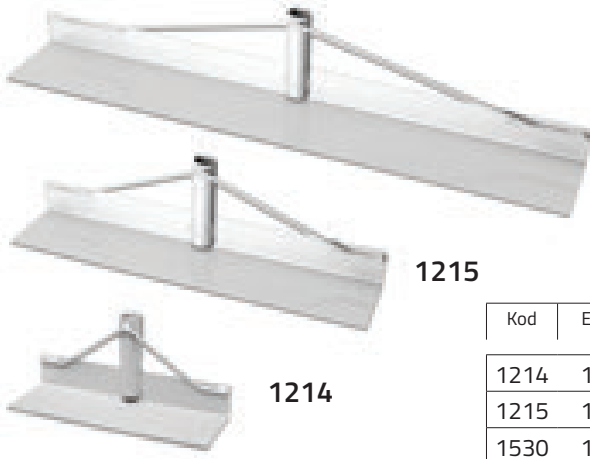

Harç Gelberi