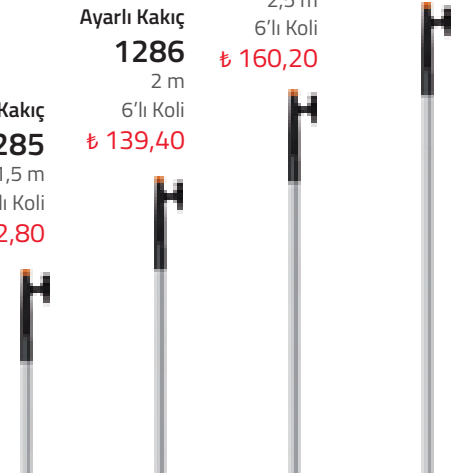

**Ayarlı Kakiç
1286**
2 m
6'lı Koli
₺ 139,40

**Ayarlı Kakiç
1285**
1,5 m
6'lı Koli
₺ 112,80

**Ayarlı Kakiç
1287**
2,5 m
6'lı Koli
₺ 160,20

**Ayarlı Kakiç
1288**
3 m
6'lı Koli
₺ 175,70

KAZIMA ALETLERİ

Alüminyum Sistre
(Topuzlu)